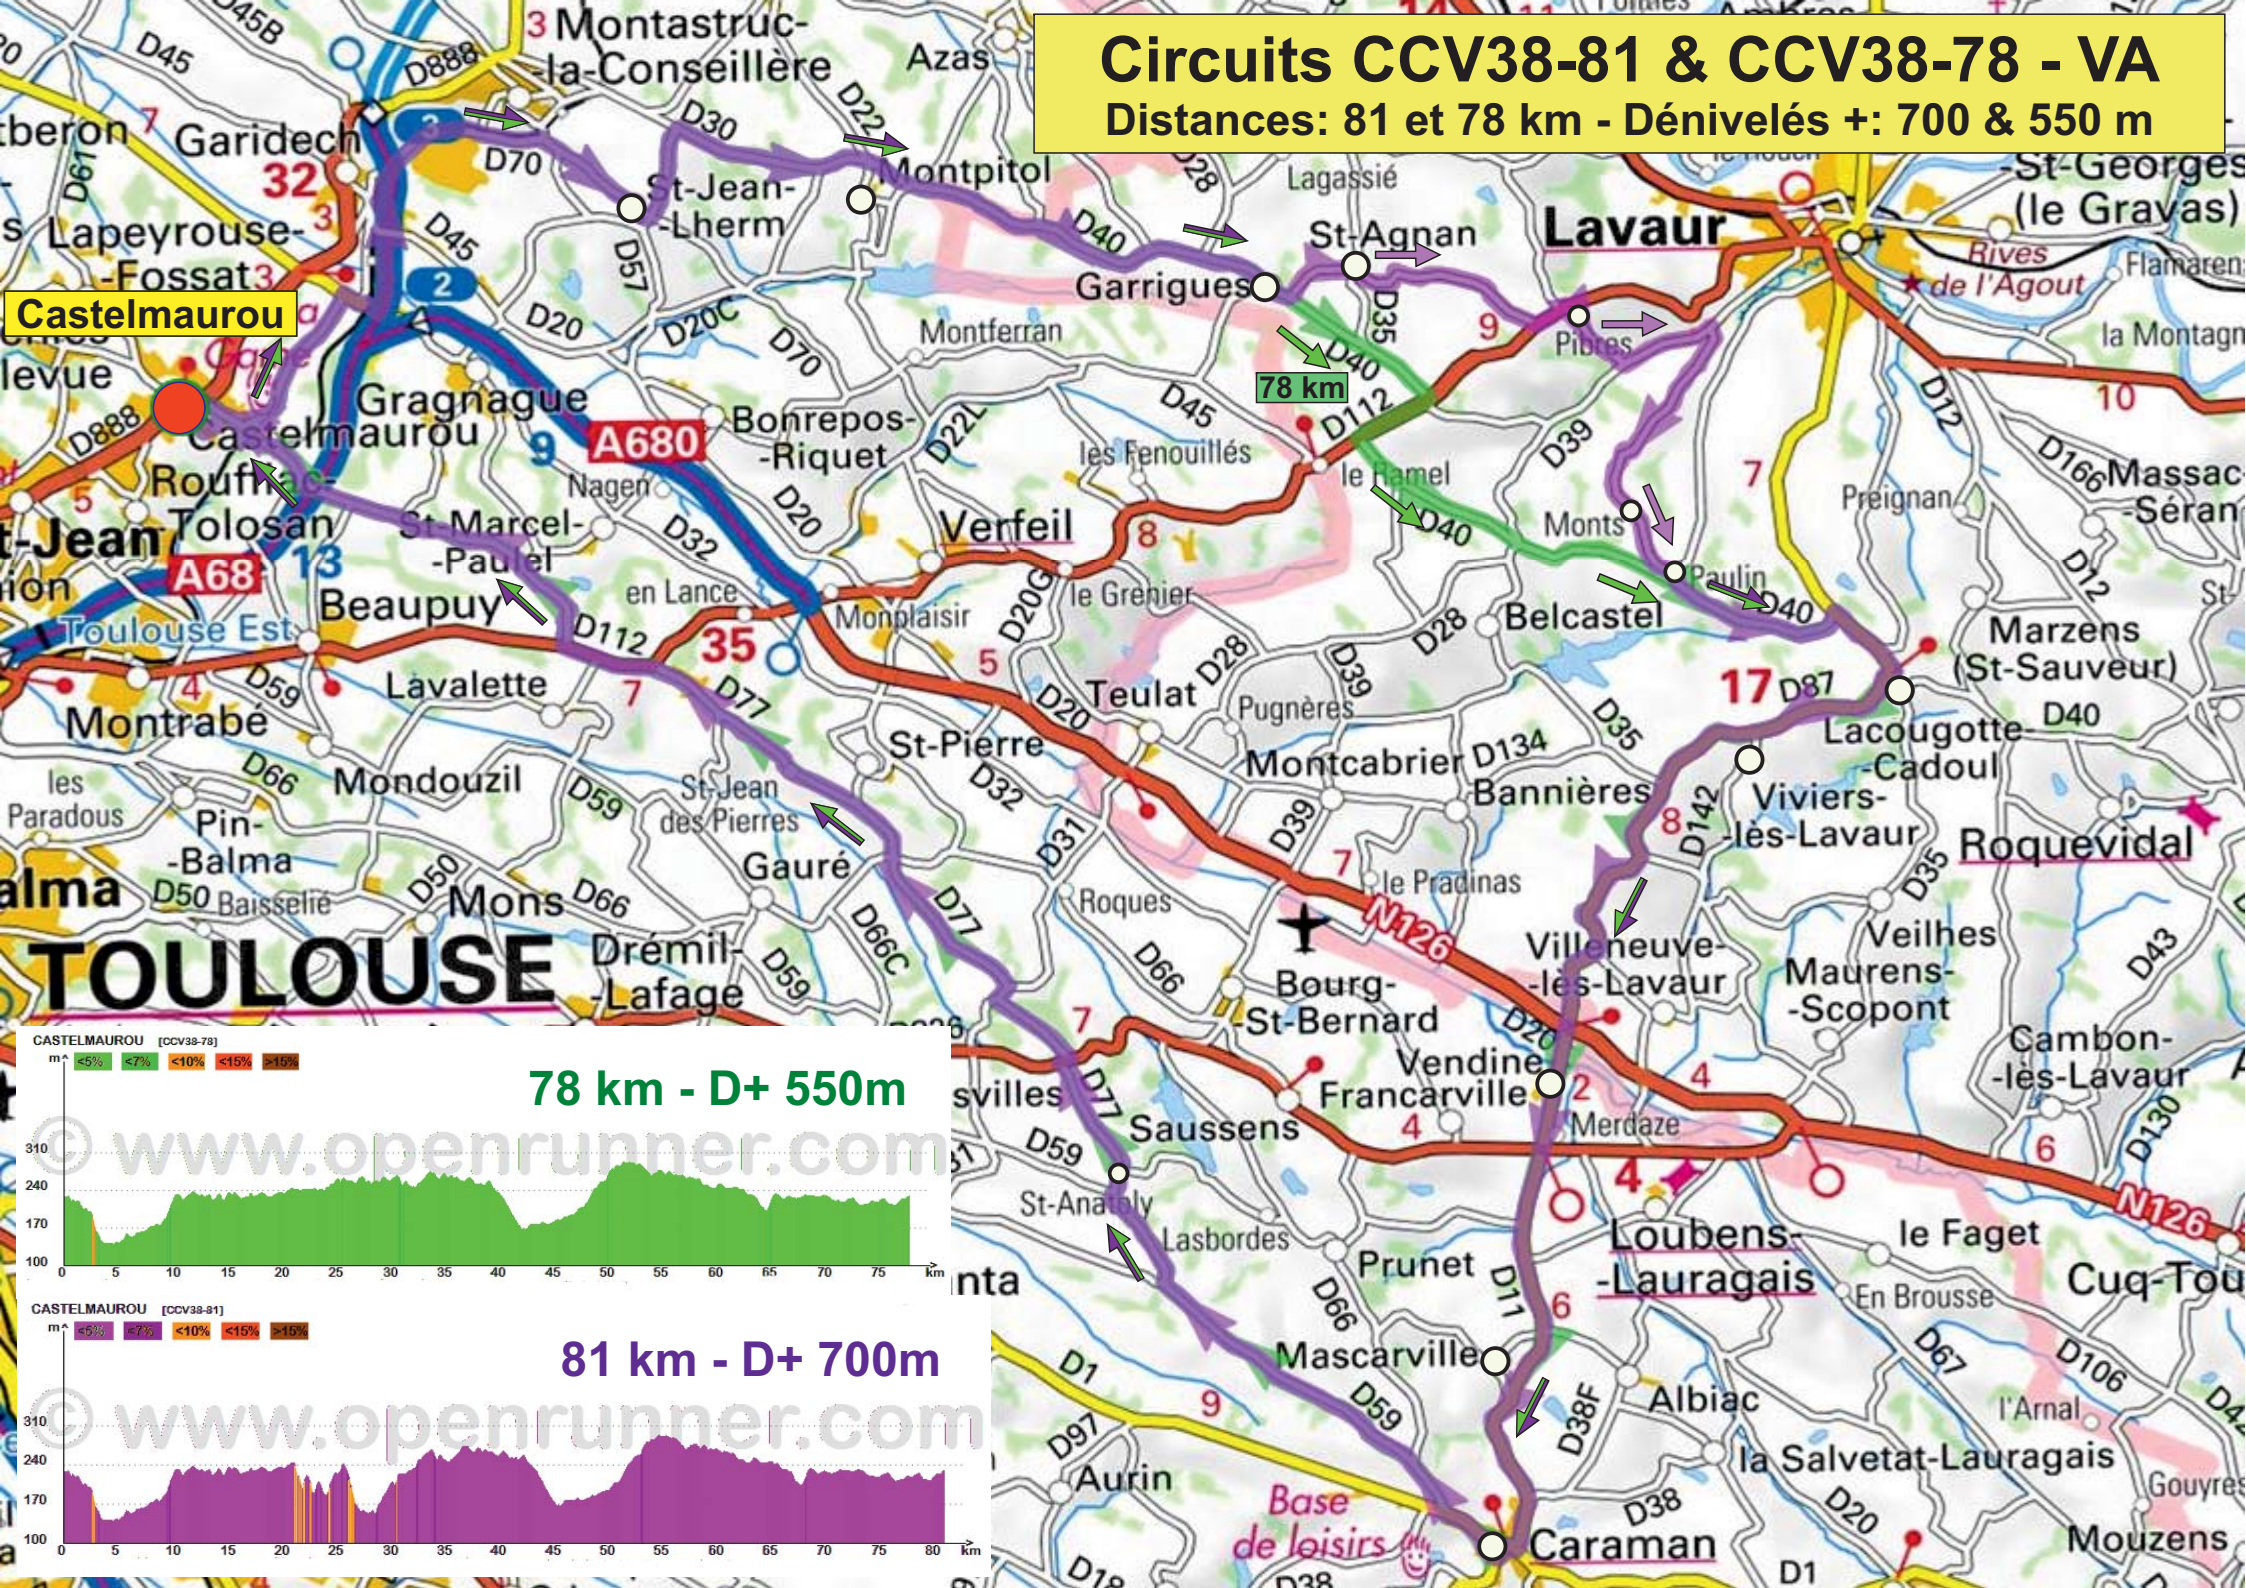

Circuits CCV38-81 & CCV38-78 - VA

Distances: 81 et 78 km - Dénivelés +: 700 & 550 m

Castelnau

78 km - D+ 550m

81 km - D+ 700m