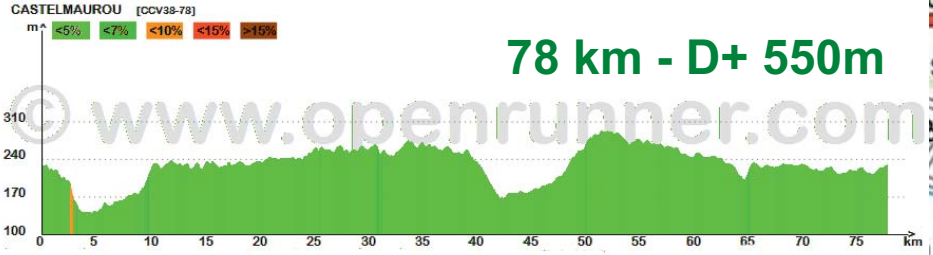

Circuits CCV38-81 & CCV38-78 - VA

Distances: 81 et 78 km - Dénivelés +: 700 & 550 m

Castelnau

78 km - D+ 550m

81 km - D+ 700m